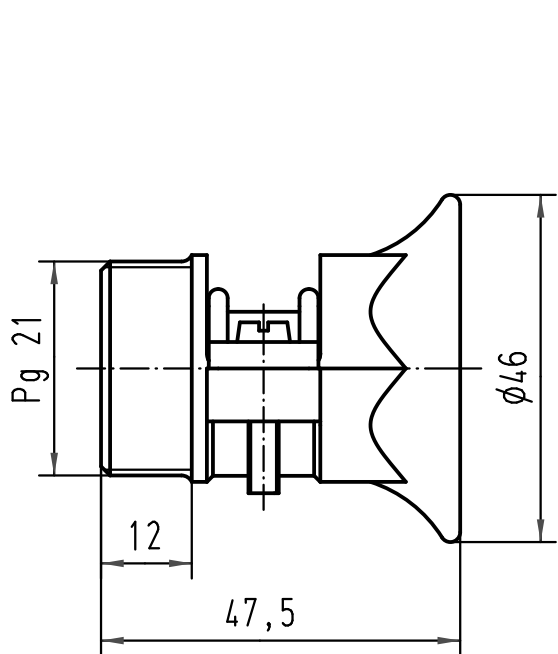

1 2 3 4 5 6

A

B

C

D

		All Dimensions in mm Original Size DIN A 4		Techn. Character.		Nicht tolerierte Maße/ Free size tolerances	
						Maßstab/ Scale 1:1	Spezialkabelverschraubung / <i>special cable clamp</i> Kunststoff / <i>thermoplastic</i>
				Detail.	07.01.99 KR		
				Insp.	SDT.		
				Stand.			
413153	27.08.07	Bor	HARTING Electric GmbH & Co. KG D-32339 Espelkamp			TB 09 00 000 5168	
25449			Mod.	Dat.		Name	Sub. TB 09 00 000 51.. Bl.4/4 v. 05.02.93