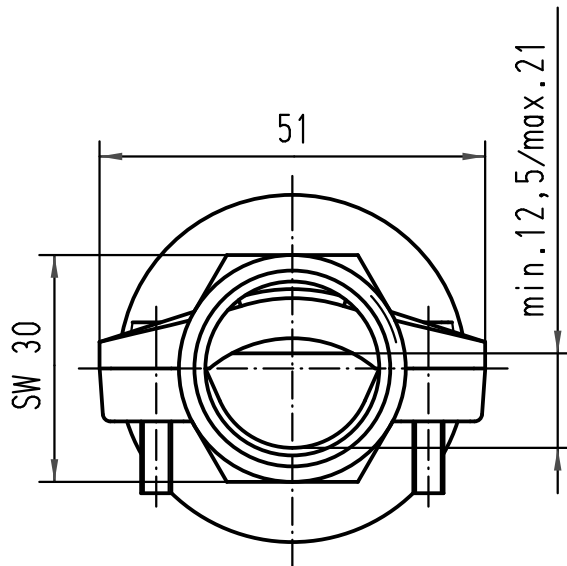

1 2 3 4 5 6

A

B

C

D

		All Dimensions in mm Original Size DIN A 4		Techn. Character.		Nicht tolerierte Maße/ Free size tolerances	
						Maßstab/ Scale 1:1	Spezialkabelverschraubung / <i>special cable clamp</i> Kunststoff / <i>thermoplastic</i>
				Detail.	07.01.99 KR		
				Insp.	SDT.		
				Stand.			
413153	27.08.07	Bor	HARTING Electric GmbH & Co. KG D-32339 Espelkamp			TB 09 00 000 5168	
25449			Mod.	Dat.		Name	Sub. TB 09 00 000 51.. Bl.4/4 v. 05.02.93