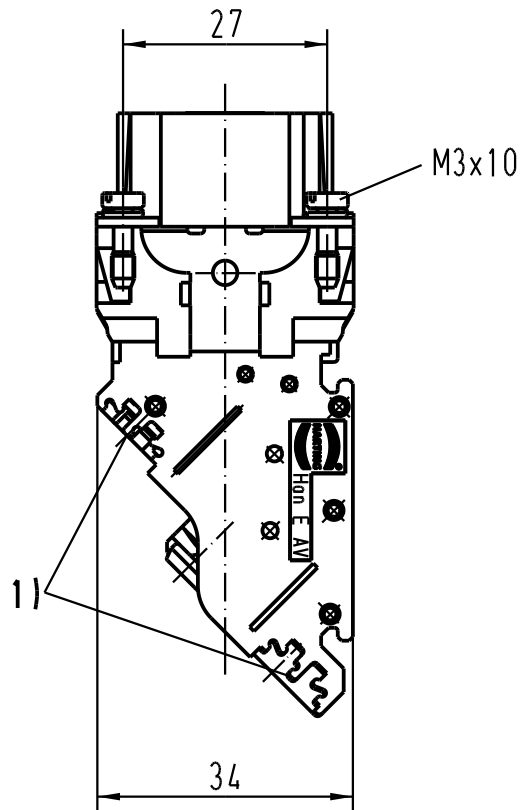

5 4 3 2 1

D

C

B

A

1) Aufnahme für Bezeichnungsschilder (max. 6-stellig)
slots for designation strips (max. 6 digits)

All Dimensions in mm Original Size DIN A 4		Techn. Character.			Nicht tolerierte Masse/ Free size tolerances	
			Dat.	Name	Massstab/ Scale 1:1	HAN 24 E-AV-M-MK Anschlussverteiler rechts <i>terminal block connector right</i>
		Detail.	22.02.93	WILD.		
		Insp.		HERB.		
		Stand.				
410278	05.01.05	DY	HARTING Electric GmbH & Co. KG D-32339 Espelkamp			TB 09 33 024 4635
Mod.	Dat.	Name				