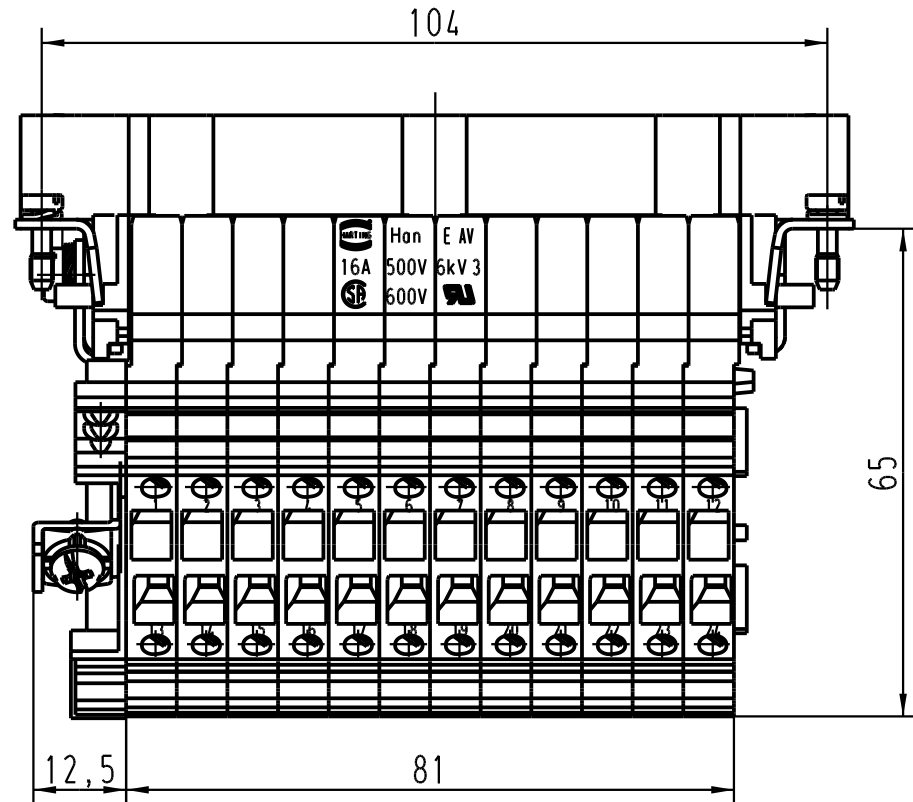

5 4 3 2 1

D

C

B

A

1) Aufnahme für Bezeichnungsschilder (max. 6-stellig)
slots for designation strips (max. 6 digits)

All Dimensions in mm Original Size DIN A 4		Techn. Character.			Nicht tolerierte Masse/ Free size tolerances	
			Dat.	Name	Massstab/ Scale 1:1	HAN 24 E-AV-M-MK Anschlussverteiler rechts <i>terminal block connector right</i>
		Detail.	22.02.93	WILD.		
		Insp.		HERB.		
		Stand.				
410278	05.01.05	DY	HARTING Electric GmbH & Co. KG D-32339 Espelkamp			TB 09 33 024 4635
Mod.	Dat.	Name				