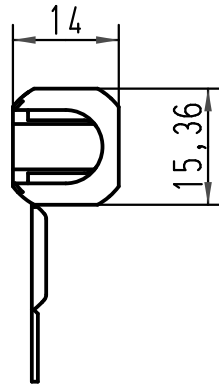

1 2 3 4 5 6

A

B

C

D

All Dimensions in mm Original Size DIN A 4		Techn. Character.			Nicht tolerierte Maß/Free size tolerances	
			Dat.	Name	Maßstab/Scale 2:1	Schutzkappe <i>protection cover</i> preLink
			Detail.	23.09.10 Ho		
			Insp.	Loe.		
			Stand.			
B	04.11.10	Ho	HARTING Electric GmbH & Co. KG			TB 20 82 000 9915
A			D-32339 Espelkamp			
Mod.	Dat.	Name				Blatt/page
					Sub.	