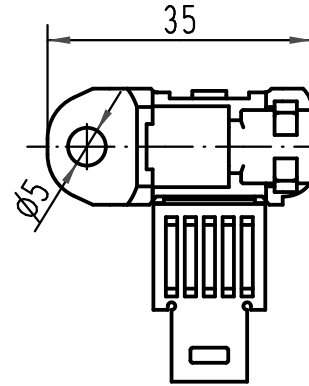

1 2 3 4 5 6

A

B

C

D

All Dimensions in mm Original Size DIN A 4		Techn. Character.			Nicht tolerierte Maß/Free size tolerances	
			Dat.	Name	Maßstab/Scale 2:1	Schutzkappe <i>protection cover</i> preLink
			Detail.	23.09.10 Ho		
			Insp.	Loe.		
			Stand.			
B	04.11.10	Ho	HARTING Electric GmbH & Co. KG			TB 20 82 000 9915
A			D-32339 Espelkamp			
Mod.	Dat.	Name				Blatt/page
					Sub.	