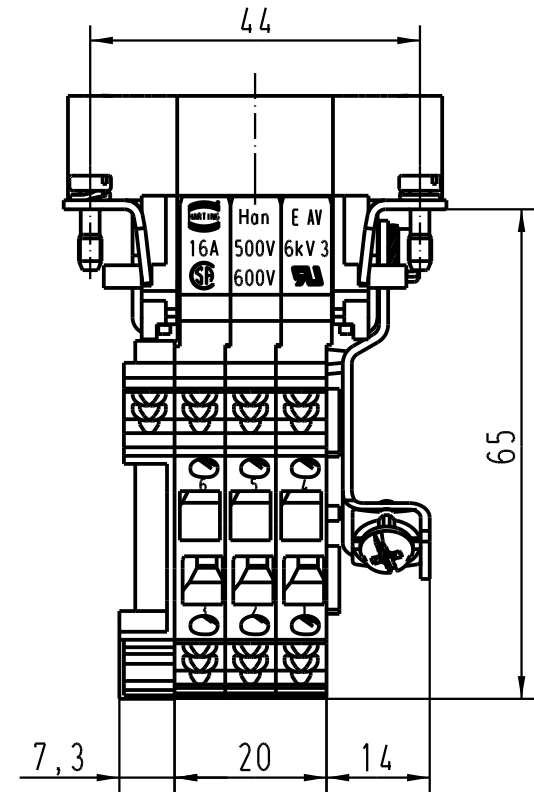

5

4

3

2

1

D

C

B

A

1) Aufnahme für Bezeichnungsschilder (max. 6-stellig)  
 slots for designation strips (max. 6 digits)

All Dimensions in mm Original Size DIN A 4			Techn. Character.			Nicht tolerierte Masse / Free size tolerances		
				Dat.	Name	Massstab / Scale		
			Detail.	17.03.93	WILD.	1 : 1		
			Insp.		HERB.			
			Stand.					
410278	05.01.05	DY	HARTING Electric GmbH & Co. KG D-32339 Espelkamp			HAN 6 E-AV-M-SK Anschlussverteiler links terminal block connector left		
Mod.	Dat.	Name				TB 09 33 006 4626		
						Blatt / page		
						Sub.		