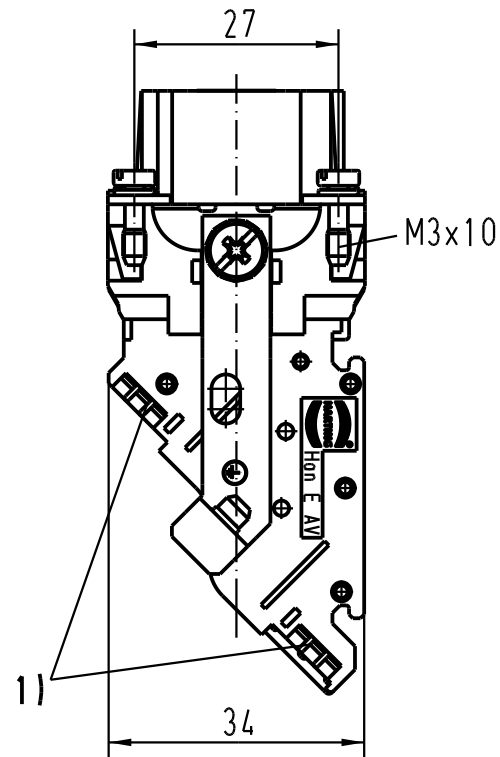

5

4

3

2

1

D

C

B

A

1) Aufnahme für Bezeichnungsschilder (max. 6-stellig)  
 slots for designation strips (max. 6 digits)

All Dimensions in mm Original Size DIN A 4			Techn. Character.			Nicht tolerierte Masse / Free size tolerances		
				Dat.	Name	Massstab / Scale		
			Detail.	17.03.93	WILD.	1 : 1		
			Insp.		HERB.			
			Stand.					
410278	05.01.05	DY	HARTING Electric GmbH & Co. KG D-32339 Espelkamp			HAN 6 E-AV-M-SK Anschlussverteiler links terminal block connector left		
Mod.	Dat.	Name				TB 09 33 006 4626		
						Blatt / page		
						Sub.		