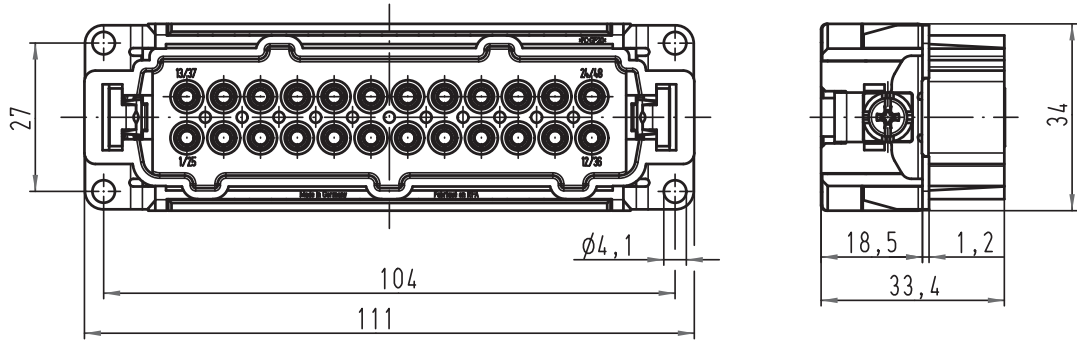

Alle Rechte vorbehalten/ All rights reserved

All Dimensions in mm Original Size DIN A 4			Techn. Character.			Nicht tolerierte Maß/Free size tolerances			
			Detail.	Dat.	Name	Maßstab/Scale	Han 24ES-sti Stifteinsatz / male insert		
			Insp.		KR				
			Stand.						
413214	17.09.07	Rull	HARTING Electric GmbH & Co. KG				TB 09 33 024 2619		Blatt/page
28586			D-32339 Espelkamp				Sub.		
Mod.	Dat.	Name							