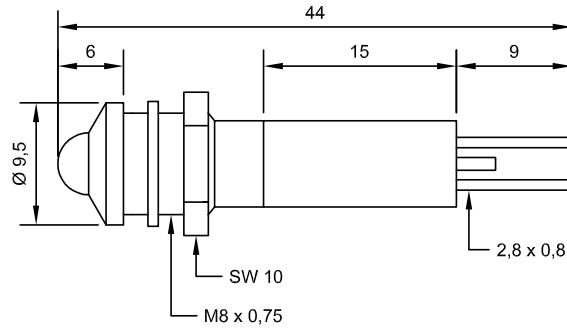

Chicago Miniature Lighting, LLC

Lighting the world since 1910

Alle Maße in mm / All dimensions are in mm

Elektrische und optische Daten sind bei einer Umgebungstemperatur von 25°C gemessen.
Electrical and optical data are measured at an ambient temperature of 25°C.

Bestell-Nr. Part No.	Farbe Colour	Spannung Voltage	Strom Current	Lichtstärke Lumi. Intensity
1904x353	Red	24V DC	20mA	80mcd
1904x351	Green	24V DC	20mA	32mcd
1904x352	Yellow	24V DC	20mA	32mcd
1904x357	Blue	24V DC	20mA	60mcd

Schutzart: IP67 nach DIN EN 60529 - Frontseitig zwischen LED und Gehäuse, sowie zwischen Gehäuse und Frontplatte bei Verwendung des mitgelieferten Dichtringes.
 Degree of protection: IP67 in accordance to DIN EN 60529 - Gap between LED and bezel and gap between bezel and frontplate sealed to IP67 when using the supplied gasket.