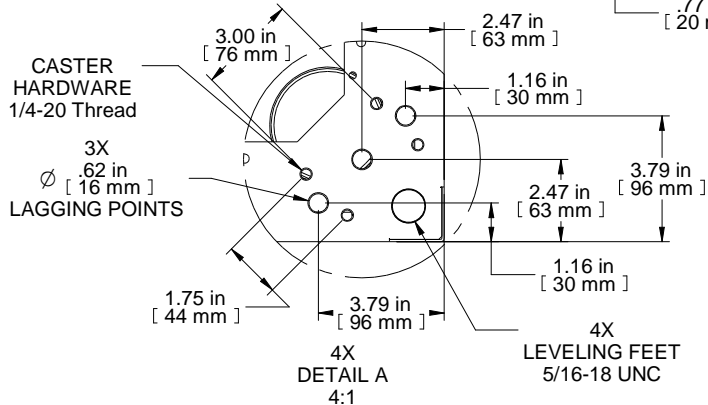

SECTION C-C

TOP VIEW  
TOP OPENING

ISOMETRIC

SECTION B-B

R.H. VIEW

DETAIL A

PART NUMBERS	
C4F307736BK1	PAINTED BLACK TEXTURE
NOTES	
Welded Assembly. Cable entry plugs included. See Hammond Website for Frame Accessories.	
Français	
Pour tous les détails sur nos produits, svp veuillez consulter notre site <a href="http://www.hammondmg.com">www.hammondmg.com</a>	
Data subject to change without notice. Isometric drawing not to scale. Les données sont sujettes à changement sans préavis.	
	<b>HAMMOND MANUFACTURING</b> www.hammondmg.com
<b>PART NO. C4F307736</b>	