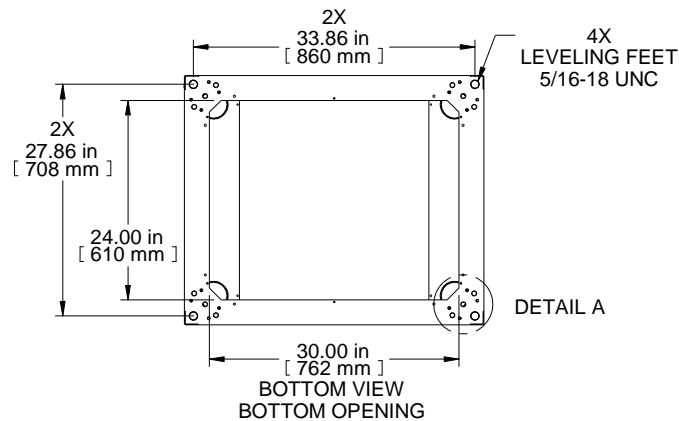

SECTION C-C

TOP VIEW  
TOP OPENING

ISOMETRIC

SECTION B-B

R.H. VIEW

DETAIL A

PART NUMBERS	
C4F307736BK1	PAINTED BLACK TEXTURE
NOTES	
Welded Assembly. Cable entry plugs included. See Hammond Website for Frame Accessories.	
Français	
Pour tous les détails sur nos produits, svp veuillez consulter notre site <a href="http://www.hammondmg.com">www.hammondmg.com</a>	
Data subject to change without notice. Isometric drawing not to scale. Les données sont sujettes à changement sans préavis.	
	<b>HAMMOND MANUFACTURING</b> www.hammondmg.com
<b>PART NO. C4F307736</b>	