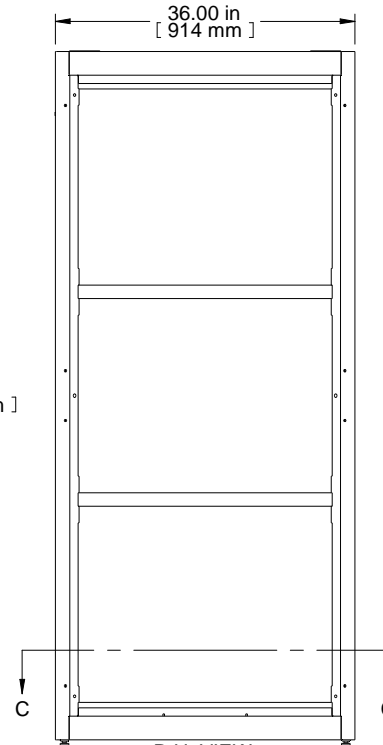

SECTION C-C

TOP VIEW  
TOP OPENING

ISOMETRIC

SECTION B-B

R.H. VIEW

DETAIL A

PART NUMBERS	
C4F307736BK1	PAINTED BLACK TEXTURE
NOTES	
Welded Assembly. Cable entry plugs included. See Hammond Website for Frame Accessories.	
Français	
Pour tous les détails sur nos produits, svp veuillez consulter notre site <a href="http://www.hammondmg.com">www.hammondmg.com</a>	
Data subject to change without notice. Isometric drawing not to scale. Les données sont sujettes à changement sans préavis.	
	<b>HAMMOND MANUFACTURING</b> www.hammondmg.com
<b>PART NO. C4F307736</b>	