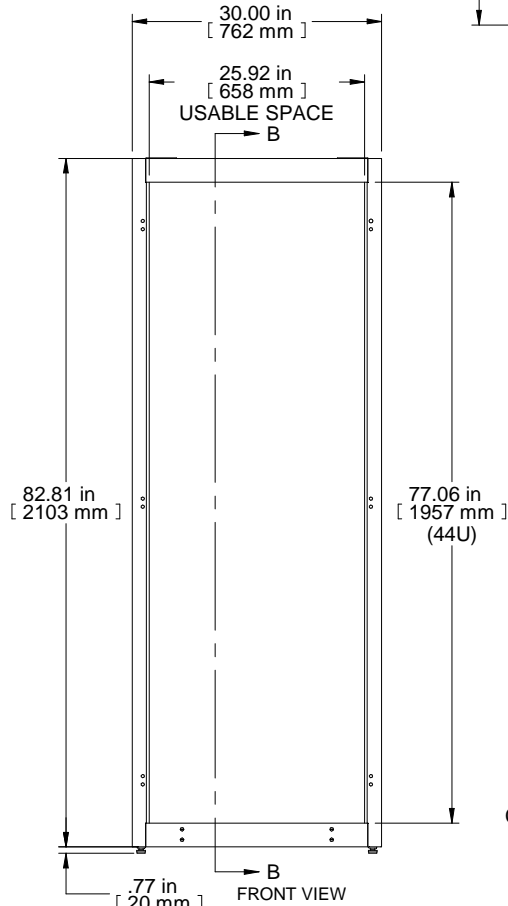

SECTION C-C

TOP VIEW  
TOP OPENING

ISOMETRIC

SECTION B-B

R.H. VIEW

DETAIL A

PART NUMBERS	
C4F307736BK1	PAINTED BLACK TEXTURE
NOTES	
Welded Assembly. Cable entry plugs included. See Hammond Website for Frame Accessories.	
Français	
Pour tous les détails sur nos produits, svp veuillez consulter notre site <a href="http://www.hammondmg.com">www.hammondmg.com</a>	
Data subject to change without notice. Isometric drawing not to scale. Les données sont sujettes à changement sans préavis.	
	<b>HAMMOND MANUFACTURING</b> www.hammondmg.com
<b>PART NO. C4F307736</b>	