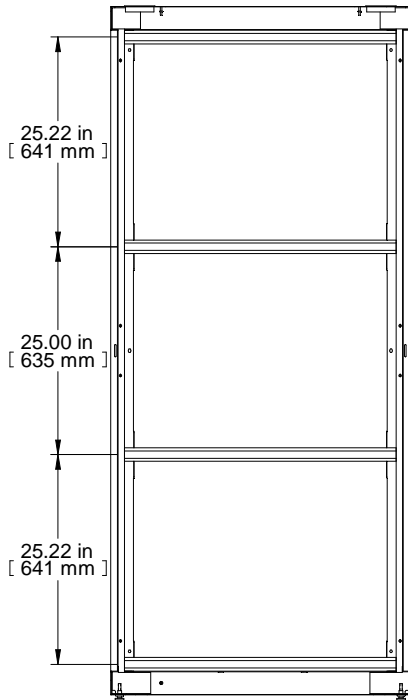

SECTION C-C

TOP VIEW  
TOP OPENING

ISOMETRIC

SECTION B-B

R.H. VIEW

DETAIL A

PART NUMBERS	
C4F307736BK1	PAINTED BLACK TEXTURE
NOTES	
Welded Assembly. Cable entry plugs included. See Hammond Website for Frame Accessories.	
Français	
Pour tous les détails sur nos produits, svp veuillez consulter notre site <a href="http://www.hammondmg.com">www.hammondmg.com</a>	
Data subject to change without notice. Isometric drawing not to scale. Les données sont sujettes à changement sans préavis.	
	<b>HAMMOND MANUFACTURING</b> www.hammondmg.com
<b>PART NO. C4F307736</b>	