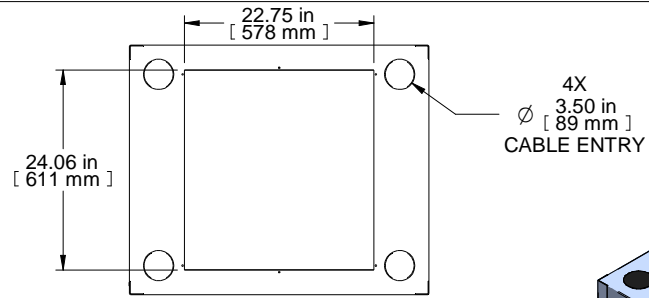

SECTION C-C

TOP VIEW  
TOP OPENING

ISOMETRIC

SECTION B-B

R.H. VIEW

DETAIL A

PART NUMBERS	
C4F307736BK1	PAINTED BLACK TEXTURE
NOTES	
Welded Assembly. Cable entry plugs included. See Hammond Website for Frame Accessories.	
Français	
Pour tous les détails sur nos produits, svp veuillez consulter notre site <a href="http://www.hammondmg.com">www.hammondmg.com</a>	
Data subject to change without notice. Isometric drawing not to scale. Les données sont sujettes à changement sans préavis.	
	<b>HAMMOND MANUFACTURING</b> www.hammondmg.com
<b>PART NO. C4F307736</b>	