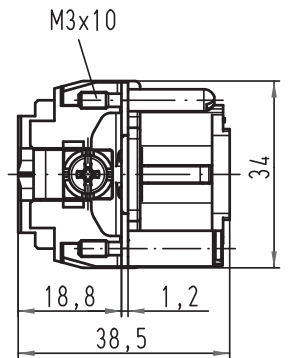

Alle Rechte vorbehalten/ All rights reserved

Montageausschnitt /
panel cut out

<p>All Dimensions in mm Original Size DIN A 4</p>	Techn. Character.			Nicht tolerierte Maß/Free size tolerances	
		Dat.	Name	Maßstab/Scale	Han 64D-F-c m. mont. Führungsstiften u. -buchsen with mounted guide pins and bushes
		Detail. 03.09.09	Ho		
		Insp.	drie		
	Stand.		1:1		
A	HARTING Electric GmbH & Co. KG				TB 09 21 064 3103 Sub. TB 09 21 064 3103 v. 02.12.99
Mod.	Dat.	Name	D-32339 Espelkamp		