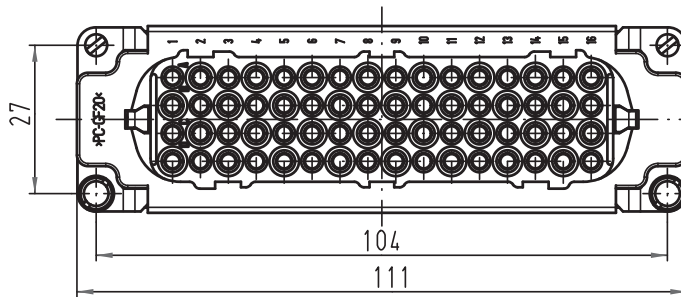

Alle Rechte vorbehalten/ All rights reserved

Montageausschnitt /
panel cut out

<p>All Dimensions in mm Original Size DIN A 4</p>	Techn. Character.			Nicht tolerierte Maß/Free size tolerances	
		Dat.	Name	Maßstab/Scale	Han 64D-F-c m. mont. Führungsstiften u. -buchsen with mounted guide pins and bushes
		Detail. 03.09.09	Ho		
		Insp.	drie		
	Stand.		1:1		
A	HARTING Electric GmbH & Co. KG				TB 09 21 064 3103 Sub. TB 09 21 064 3103 v. 02.12.99
Mod.	Dat.	Name	D-32339 Espelkamp		