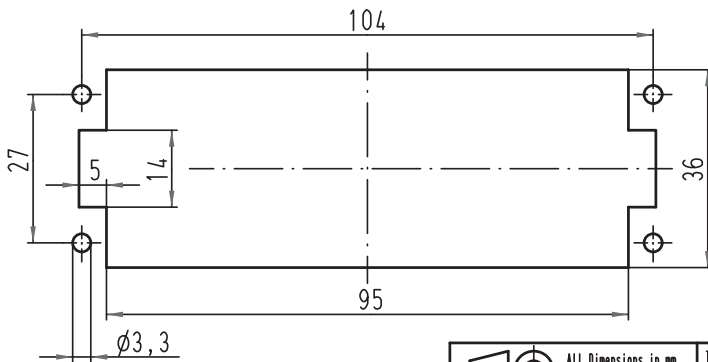

Alle Rechte vorbehalten/ All rights reserved

Montageausschnitt /
panel cut out

<p>All Dimensions in mm Original Size DIN A 4</p>	Techn. Character.			Nicht tolerierte Maß/Free size tolerances	
		Dat.	Name	Maßstab/Scale	Han 64D-F-c m. mont. Führungsstiften u. -buchsen with mounted guide pins and bushes
		Detail. 03.09.09	Ho		
		Insp.	drie		
	Stand.		1:1		
A	HARTING Electric GmbH & Co. KG				TB 09 21 064 3103 Sub. TB 09 21 064 3103 v. 02.12.99
Mod.	Dat.	Name	D-32339 Espelkamp		