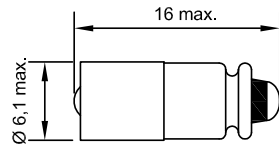

Chicago Miniature Lighting, LLC

Lighting the world since 1910

Lampensockel nach DIN EN 60061-1: S5,7s / Lamp base in accordance to DIN EN 60061-1: S5,7s

Elektrische und optische Daten sind bei einer Umgebungstemperatur von 25°C gemessen.
Electrical and optical data are measured at an ambient temperature of 25°C.

Bestell-Nr. Part No.	Farbe Colour	Spannung Voltage	Strom Current	Lichtstärke Lum. Intensity	Dom. Wellenlänge Dom. Wavelength
1512145UR3	Red	28V AC/DC	7mA / 14mA	330mcd	630nm
1512145UG3	Green	28V AC/DC	7mA / 14mA	2100mcd	525nm
1512145UY3	Yellow	28V AC/DC	7mA / 14mA	280mcd	587nm
1512145B3	Blue	28V AC/DC	7mA / 14mA	650mcd	470nm
1512145W3	White Clear	28V AC/DC	7mA / 14mA	1400mcd	x = 0,31 / y = 0,32
1512145W3D	White Diffuse	28V AC/DC	7mA / 14mA	700mcd	x = 0,31 / y = 0,32